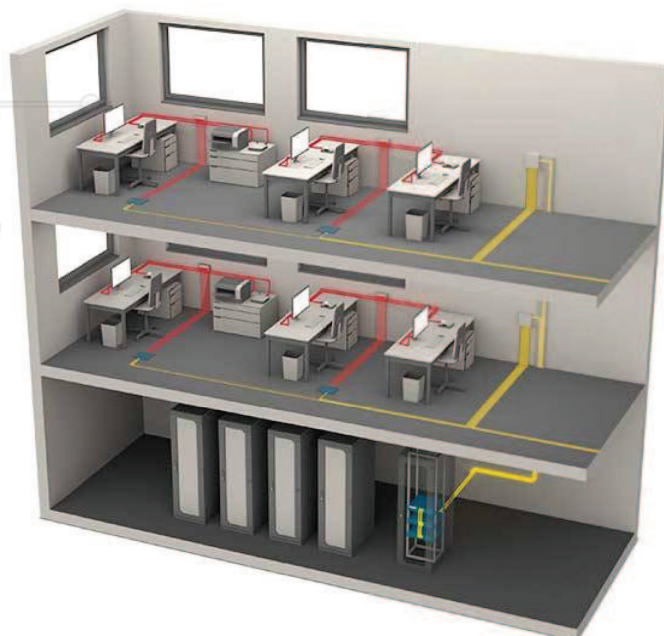

# P.O.L PASSIVE OPTICAL LAN

**INFRAREDE**  
Soluções Tecnológicas

Projetos em P.O.L permite a estruturação de uma rede com menos elementos, menor consumo de energia e menor ocupação de espaço físico, proporcionando sustentabilidade (TI Verde).

O P.O.L é a nova tecnologia voltada para redes corporativas. Desenhada para trabalhar em 2,5Gbps, permite que as empresas tenham maior velocidade e estabilidade na rede.

Por ser criptografada ponta a ponta, também é uma das tecnologias mais seguras do mercado.

## VANTAGENS

- Simplifica mudanças, adições e movimentações.
- Não há restrições de distância (ex.: 100 metros) e de largura de banda quando comparado com redes convencionais que utilizam par trançado.
- Design seguro, baseado em fibra óptica e com criptografia embutida.
- Redução ou até eliminação armários ( Racks) de cabeamento.
- Redução de consumo energia. Além de economia na infraestrutura de refrigeração.
- Cabeamento mais leves e de menor custo, reduzindo também custos de infraestrutura com eletrodutos e/ou eletrocalhas.